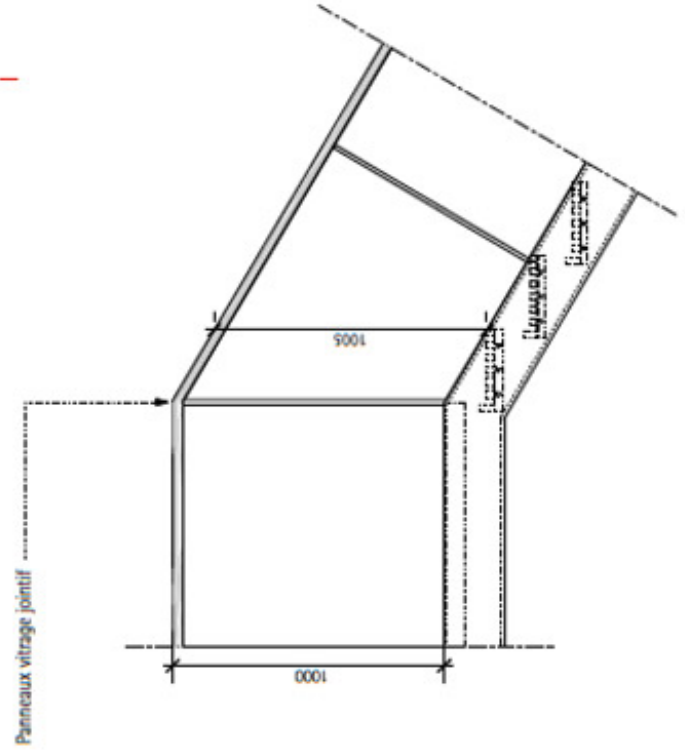

escalier : 4,44 mètres à monter
28 marches de 27 cm • 15,8 cm

COUPE 1/5

PLAN 1/50

ELEVATION 1/20