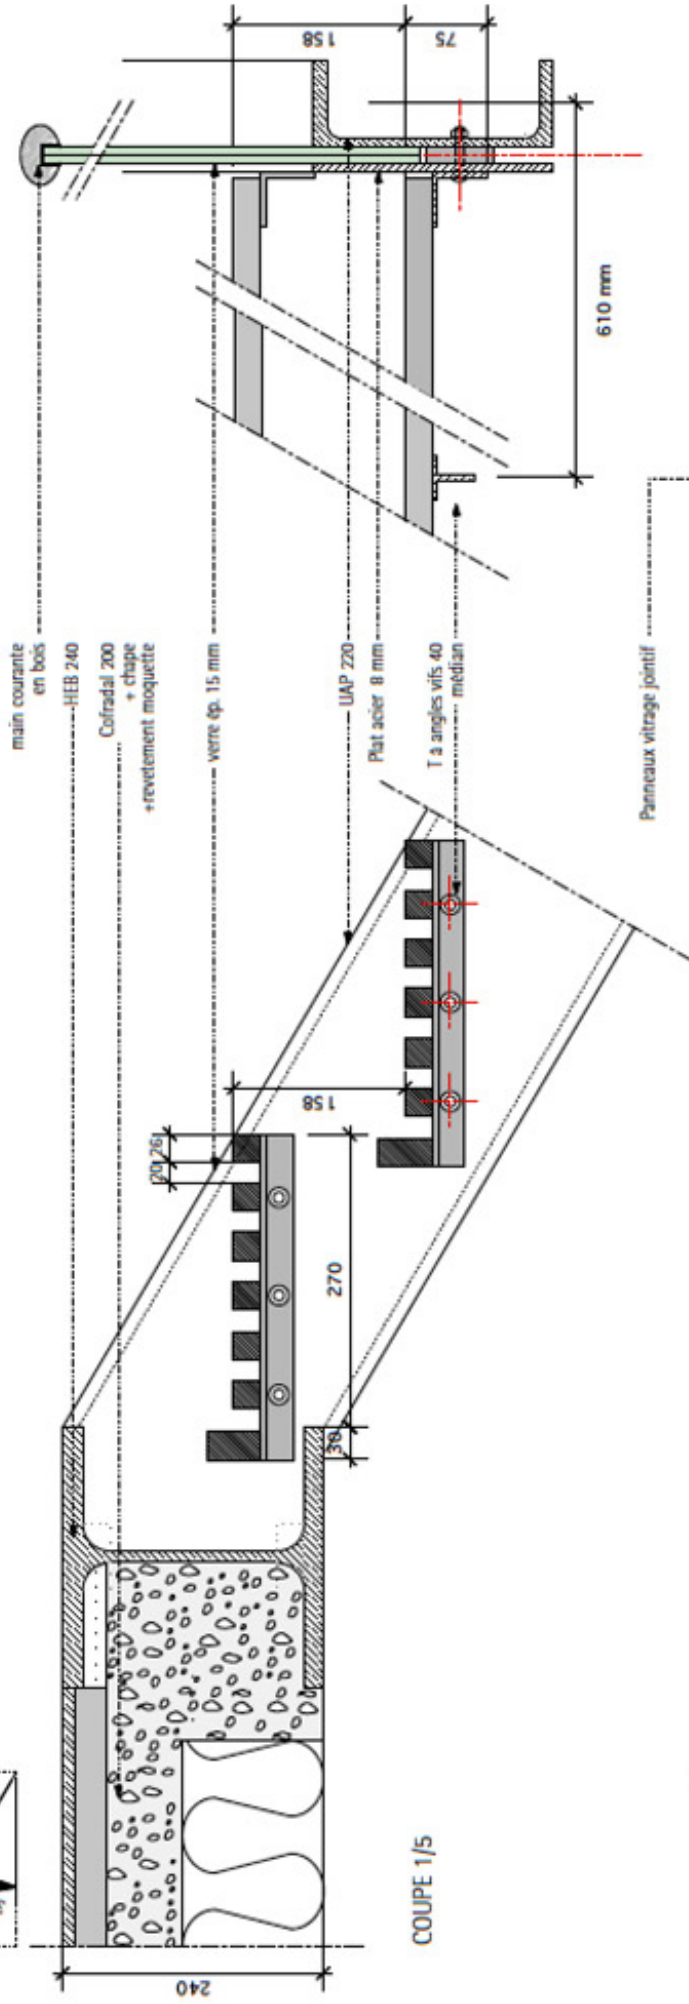

escalier : 4,44 mètres à monter
28 marches de 27 cm • 15,8 cm

COUPE 1/5

PLAN 1/50

ELEVATION 1/20