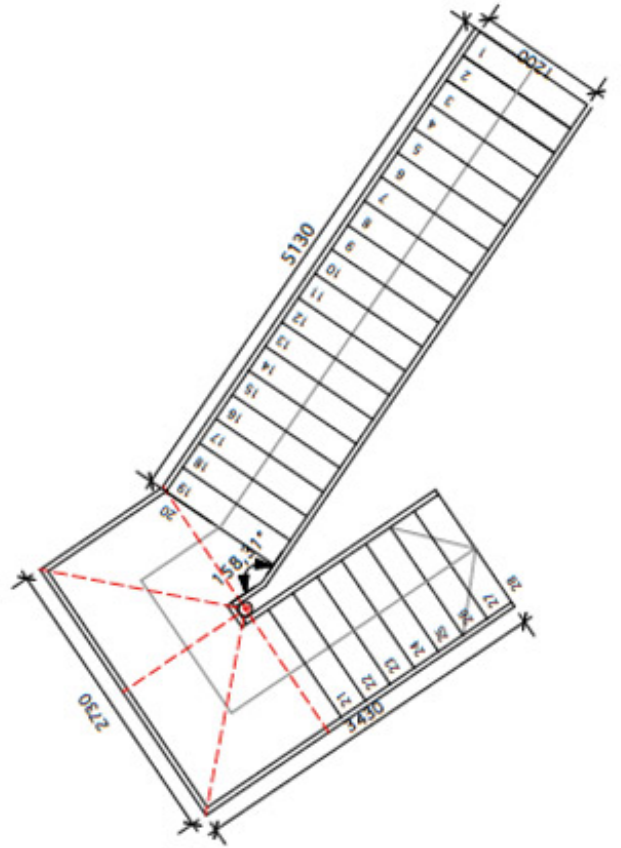

escalier : 4,44 mètres à monter
28 marches de 27 cm • 15,8 cm

COUPE 1/5

PLAN 1/50

ELEVATION 1/20